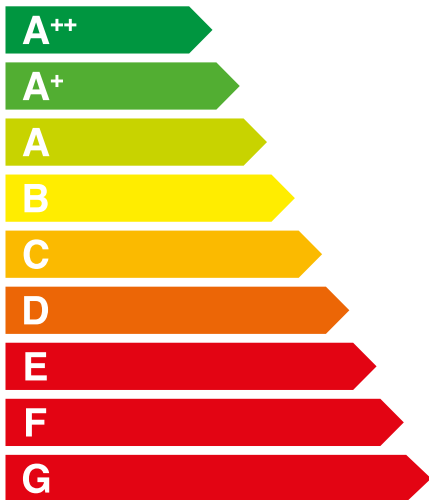

ENERG
енергия · ενεργεια

ARIANNA 8

7,4 kW

A blue-bordered box containing three icons: a window, a lamp, and a heater. To the right of the box is the text "7,4 kW".

ENERGIA · ЕНЕРГИЯ · ΕΝΕΡΓΕΙΑ · ENERGIJA · ENERGY · ENERGIE · ENERGI